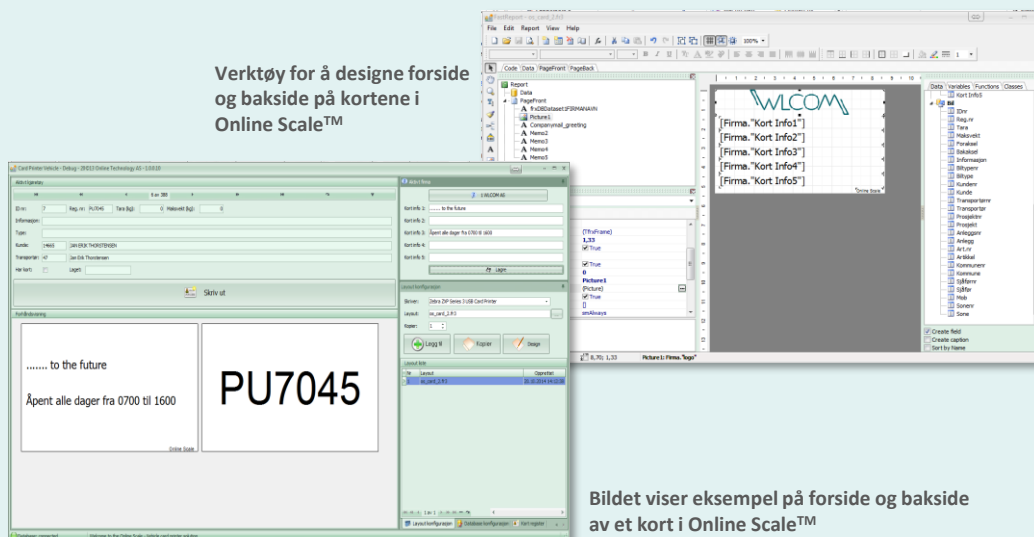

Bilkort.

Bilkort gir mulighet for spesifikk informasjon om bilen som hentes fra bilregisteret i Online Scale™
Kortet kan benyttes på sjåførterminalen.
Design og trykk kortene med relevant informasjon som logo og bilnummer.

Zebra ZXP printer

Eget verktøy for design medfølger!

Støtter kortleser standard:

- 125 KHz
- MIFARE

Ethernet løsning med Online Scale™ autorisasjon.

Verktøy for å designe forside og bakside på kortene i Online Scale™

Bildet viser eksempel på forside og bakside av et kort i Online Scale™