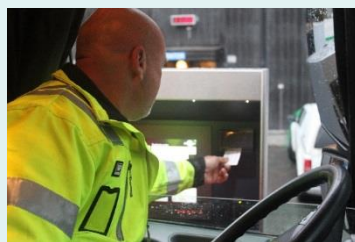

## Full kontroll på alle passeringer inn og ut av området

- ✓ Adgangskontroll og veiing i et og samme kort
- ✓ Full oversikt med passeringskontroll
- ✓ Uavhengig av port og bomprodusent

# Portmodul

- *effektiviserer administrasjonen av kundene*

Portmodulen fra Online Scale™ effektiviserer din hverdag og gir full kontroll på alle passeringer inn og ut av området. Med Portmodulen får du adgangskontroll og veiing i et og samme kort.

## Dine fordeler:

- ✓ Forhåndsgodkjente sjåførere får adgang 24/7
- ✓ All innkjøring dokumenteres med tidspunkt, sted og identifikasjon
- ✓ Adgangskortet kan også brukes på sjåførterminal som bilkort.
- ✓ All informasjon som registreres kan senere benyttes i ønskelige rapporter
- ✓ Kun kort med registrert tillatelse gir adgang til området